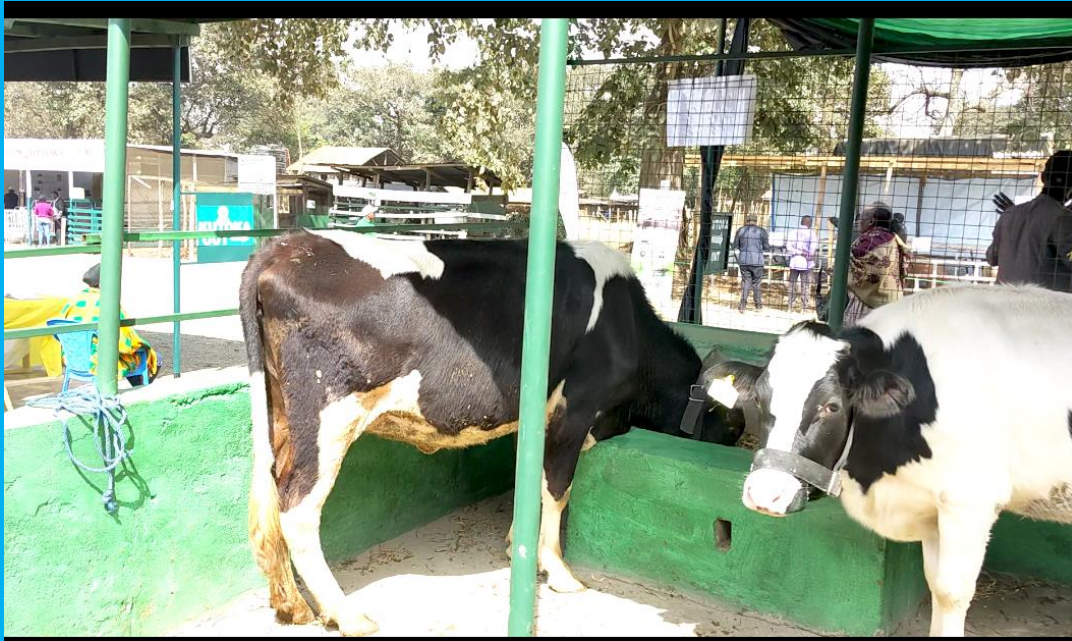

JINSI NG'OMBE ANAVYOWEZA KUONDOA UMASKINI

Ngombe waliohamilishwa ambao wana uwezo wa kuzalisha maziwa Zaidi ya lita 25 kwa mkamuo mmoja.

Ng'ombe ni mnyama ambaye watu wengi wamezoea kumfuga kwaajili ya kupata maziwa ya familia na wengine kwa matumizi ya kulima mashamba lakini ng'ombe akitunzwa vizuri anaweza kuondoa umaskini kwenye jamii.

Mshauri wa Mifugo Halmashauri ya Wilaya ya Same Bw. Zawadi Msambaa anasema kupitia njia ya uhamilishaji mifugo Wilaya imefanikiwa kuzalisha ng'ombe mwenye uwezo wa kutoa lita 30 za maziwa kwa mkamuo mmoja tu.

Akizungumza kwenye Banda la Mifugo la Halmashauri ya Wilaya ya Same kwenye maonesho ya nanenane alisema Wilaya imepeleka ng'ombe hao kwenye maonesho ya nanena ili wafugaji wengine waweze kujifunza ufugaji ulio bora.

“Umefika wakati kwa wafugaji kuachana na ufugaji wa kizamani wafuge ufugaji wa kisasa ambao unaweza kuleta tija kwenye maisha yao ambao ni ufugaji wa kibiashara” alisema

Bw.Zawadi alisema Wilaya imekuja na teknolojia nyingi kwa ajili ya kuwasaidia wafugaji kufuga kisasa ambapo wafugaji wanapatiwa huduma ya uhamilishaji wa ng'ombe wa maziwa kupitia program ya mbegu za ruzuku kutoka Serikali kuu.

“Ufugaji wa kisasa unapunguza migogoro ya ardhi kwani mfugaji ana uwezo wa kufuga mifugo michache na ikamuwezesha kujimudu kimaisha” alisema